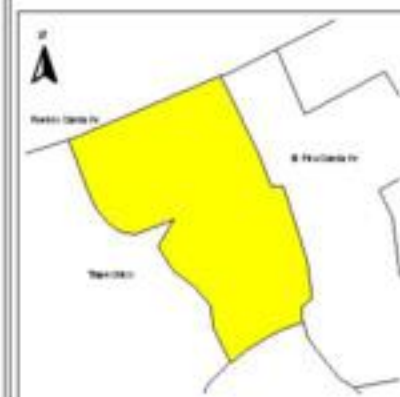

EVALUA DF
Consejo de Evaluación del
Desarrollo Social del
Distrito Federal

ÍNDICE DE DESARROLLO SOCIAL

Delegación: Álvaro Obregón
Colonia: El Piru 2A Ampliación
Grado de desarrollo: Bajo

Grado de Desarrollo Social

-  Muy bajo
-  Bajo
-  Medio
-  Alto
-  Sin dato

0.01 0 0.01 0.02 Kilómetros

Fuente: Elaboración propia con datos de Seduvi e INEGI